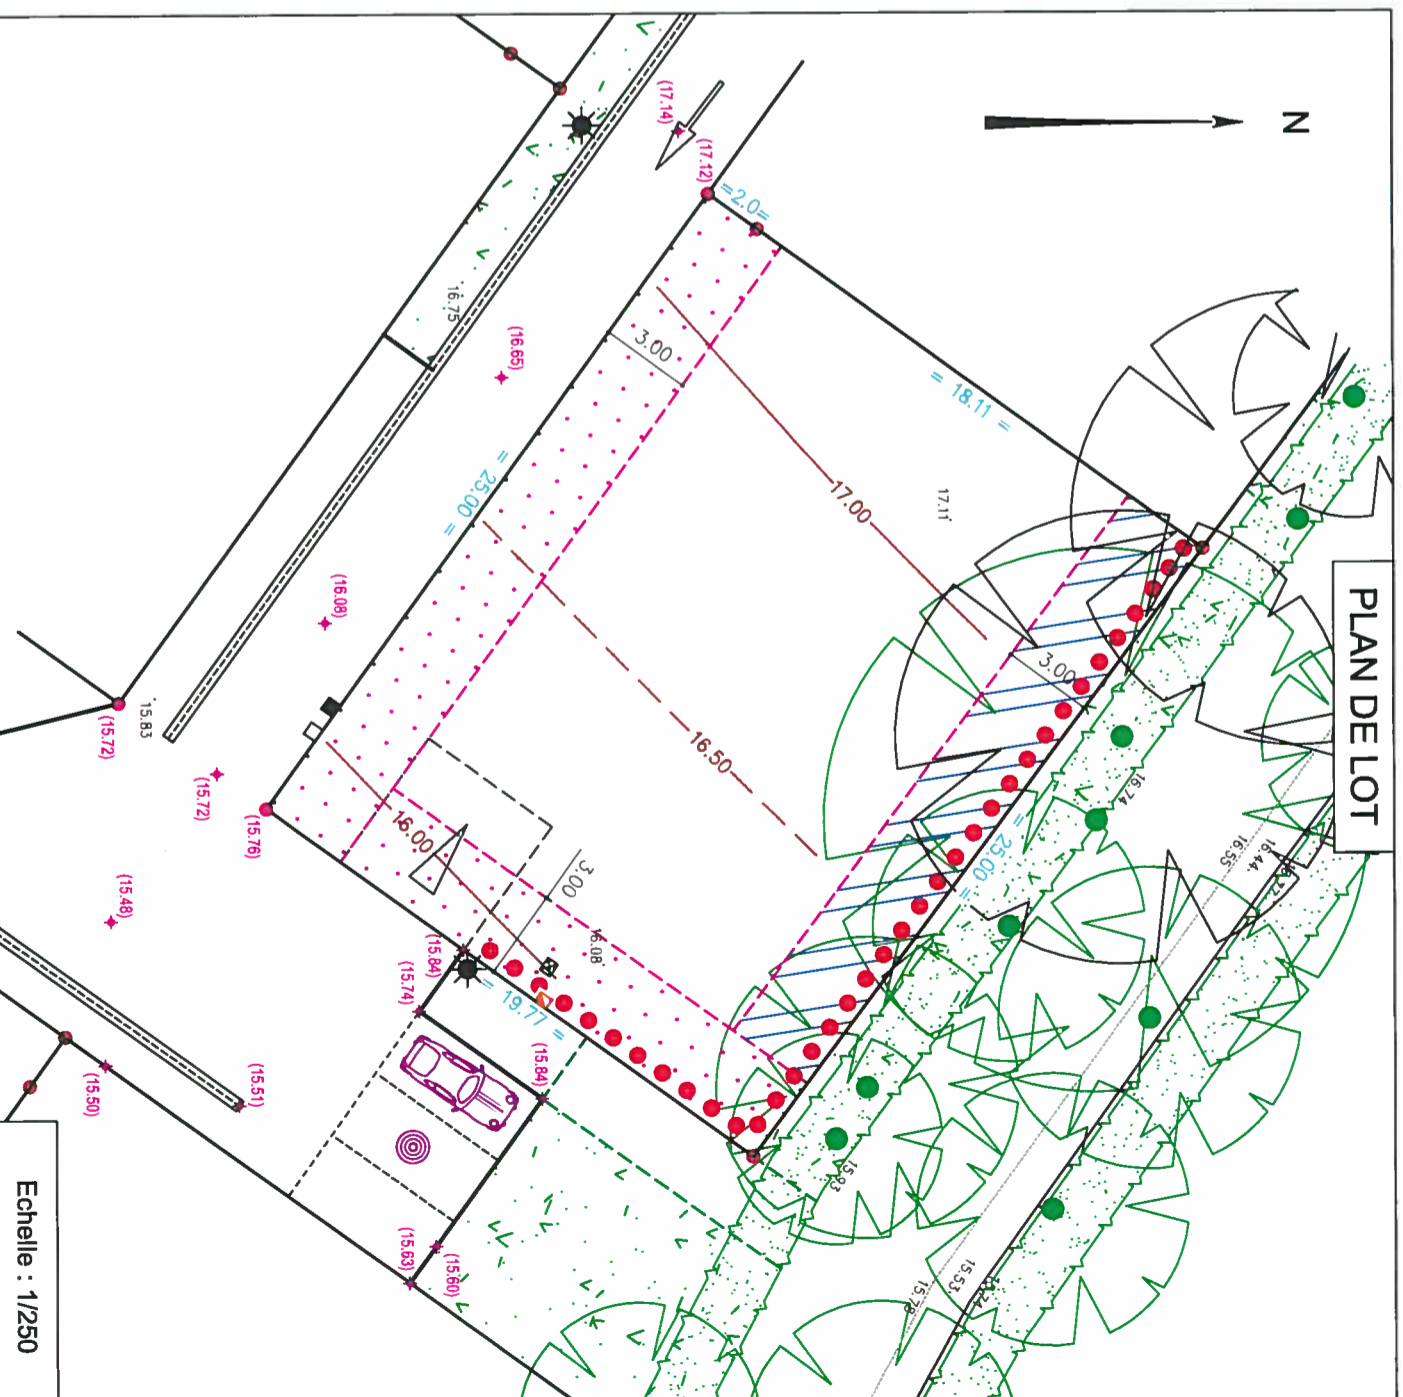

Maitre d'Ouvrage
CILAO S
38, Rue de Jean Jau ès
44400 REZE
Tél 02 40 84 33 32
Fax 02 40 32 06 09

CILAO S
INVESTISSEMENTS IMMOBILIERS
AMÉNAGEMENTS FONCIERS

SAINT REVEREND

Lotissement "Le Jardin des Passiflores"

LOT n°
11

Cadastre : Section B n° 2238
13, Impasse des Passiflores
Servitude Particulière : ☐ OUI ☒ NON

Surface : 499 m²
Surface de plancher : 245 m²

PLAN DE SITUATION

PLAN D'ENSEMBLE

PLAN DE VENTE

Cabinet Christophe SUSSET
Géomètres Experts Associés
26 rue Jacques-Yvan Cousteau - BP 50352
85009 LA ROCHE SUR YON cedex
Tél : 02 51 37 27 30 - Fax : 02 51 46 05 43
E-mail : accueil@cabinet-susset.fr
Site Internet : http://www.susset.fr

Dossier : L12543
Réalisé le : 27/02/2013
Modifié le : 26/11/2013

PLAN DE LOT

LEGENDE